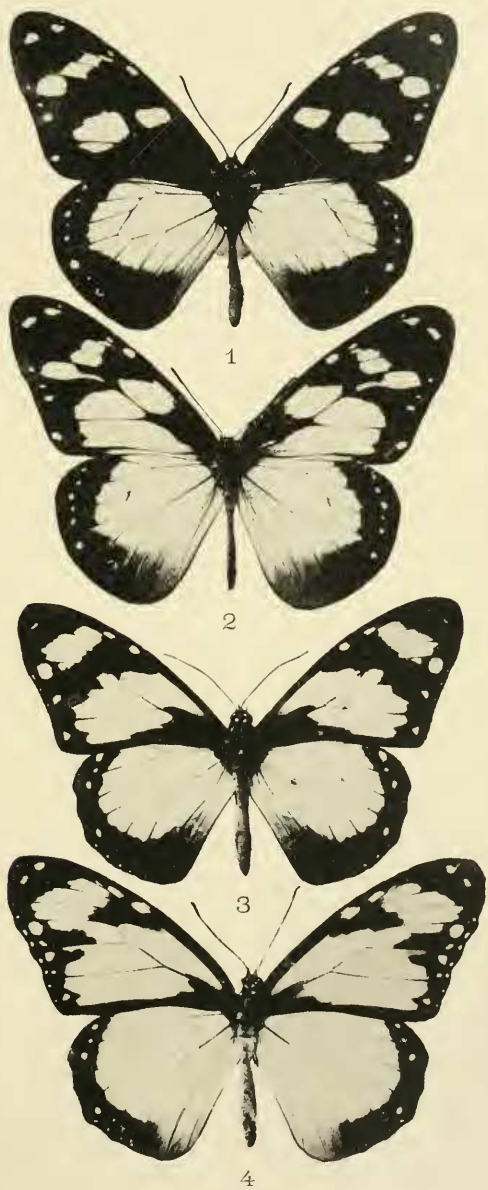

CINTRACT PHOT.

IMP. LECHEF, ROUEN

AMAURIS.